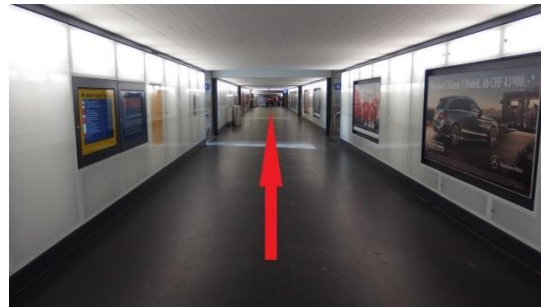

Wegbeschreibung zur Betriebszentrale Mitte

Gehen Sie vom Ankunftsgleis Richtung Gleis 1. Am Ende der Unterführung biegen Sie rechts ab.

Oben angekommen, laufen Sie am Perron des Gleis 1 entlang bis zur Abzweigung